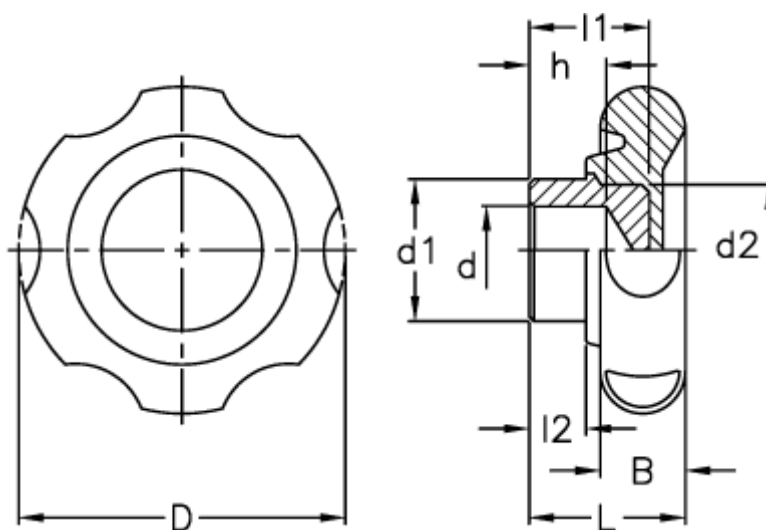

Data Sheet

Article number: 2302074201
Description: E+G Lobe knob
VL.140/60

Measures

B	= 16	l2 = 10
D	= 61	
D (tol. +0, tol. -0.1)	= 6	
d1	= 20	
d2	= 18	
h	= 15	
L	= 32	
l1	= 20	